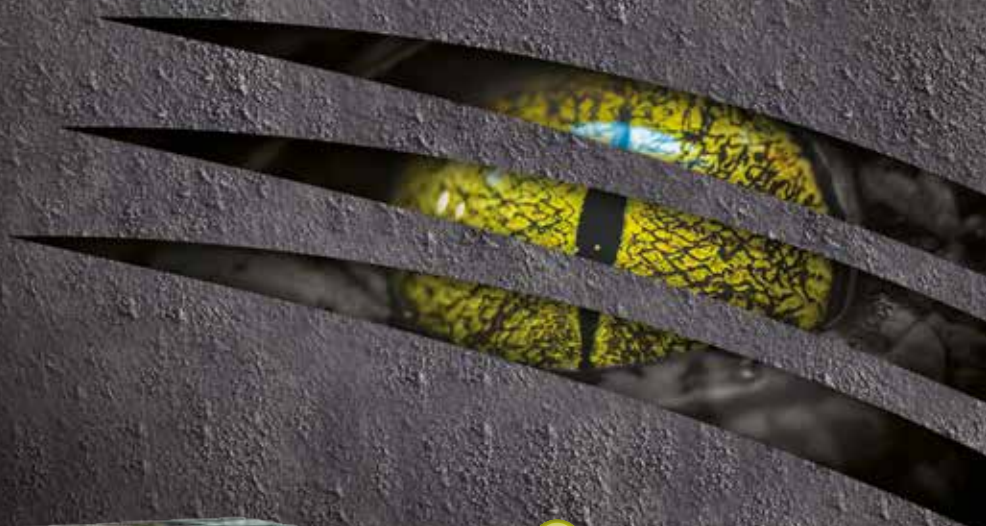

RAPTOR

ПРОЧНОЕ И КОЛЕРУЕМОЕ
ЗАЩИТНОЕ ПОКРЫТИЕ

-  **АВТОРЕМОНТ**
-  **OFF ROAD**
-  **КОММЕРЦИЯ**
-  **ПРОМЫШЛЕННОСТЬ**
-  **КОРАБЛИ И ЯХТЫ**
-  **СЕЛЬСКОЕ ХОЗЯЙСТВО**

СВОЙСТВА И ПРЕИМУЩЕСТВА

- Суперпрочное, устойчивое к повреждениям защитное покрытие
- Защищает от разрушения, коррозии, ударов и экстремальных температур
- Высокая укрывистость - до 12 кв. м - 1 комплект
- Обеспечивает отличную защиту от ультрафиолета
- Герметичное покрытие предотвращает воздействие воды и других жидкостей
- Устойчив к различным видам топлива, гидравлическому маслу, моче животных, соленой воде и т.д.
- Устойчив к механическим повреждениям и красителям
- Гибкость покрытия позволяет гасить звуки и вибрации
- Отличные адгезионные свойства со многими поверхностями
- После нанесения не требует специального ухода
- Покрытие колеруется в любой необходимый цвет
- Простое нанесение, не требующее использования окрасочной камеры
- Может наноситься окрасочными пистолетами типа Schutz и HVLP, валиком или кистью